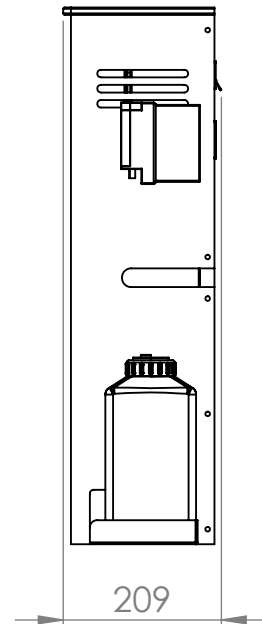

Zonder geurstofdosering: 710 (H) x 565 (B) x 209 (D) mm

Aquademi
De Lange Ring 24
1761AS Anna Paulowna
0223 69 44 43
info@aquademi.nl

CLEOPATRA
world of wellness