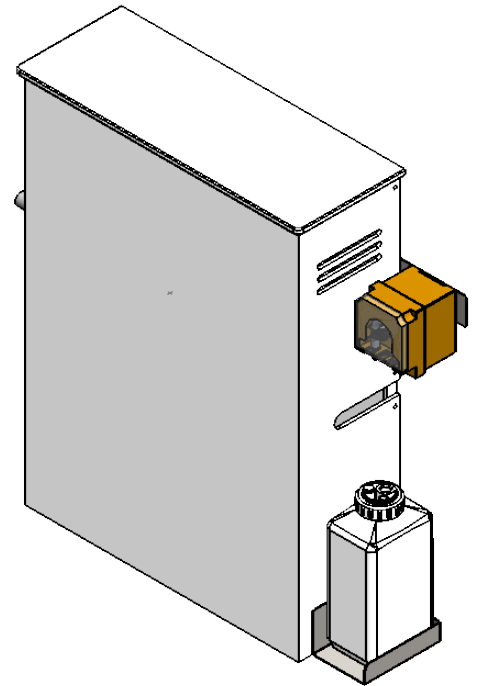

Zonder geurstofdosering: 710 (H) x 565 (B) x 209 (D) mm

Aquademi
De Lange Ring 24
1761AS Anna Paulowna
0223 69 44 43
info@aquademi.nl

CLEOPATRA
world of wellness