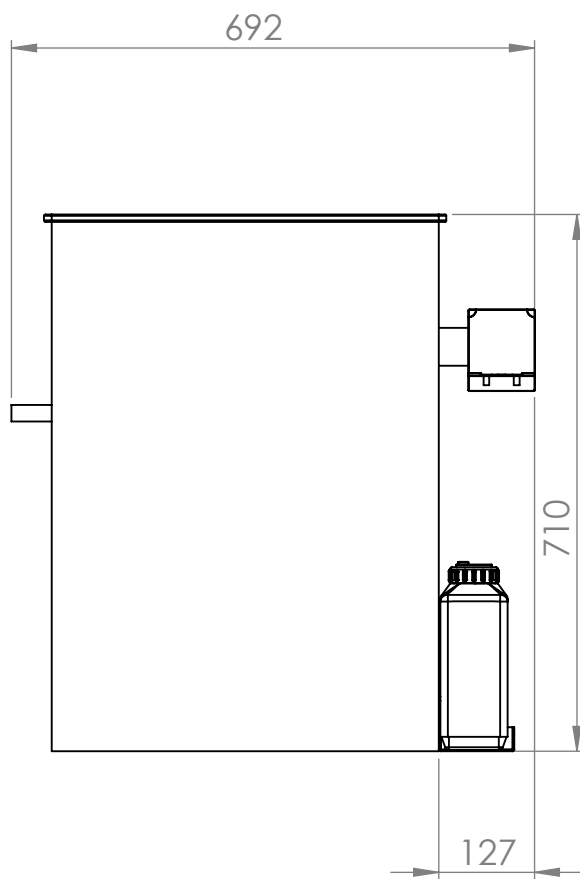

Zonder geurstofdosering: 710 (H) x 565 (B) x 209 (D) mm

Aquademi
De Lange Ring 24
1761AS Anna Paulowna
0223 69 44 43
info@aquademi.nl

CLEOPATRA
world of wellness